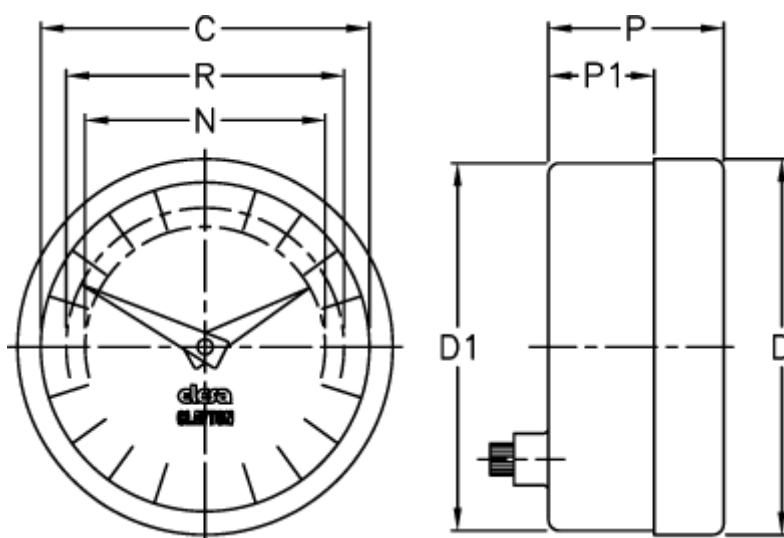

Varenummer: 2307074054
Beskrivelse: E+G Indikator
PA11-0020-S

Mål

C = 42
D = 49.8
d1 = 48.2
N = 30
P = 30
P1 = 23
R = 37